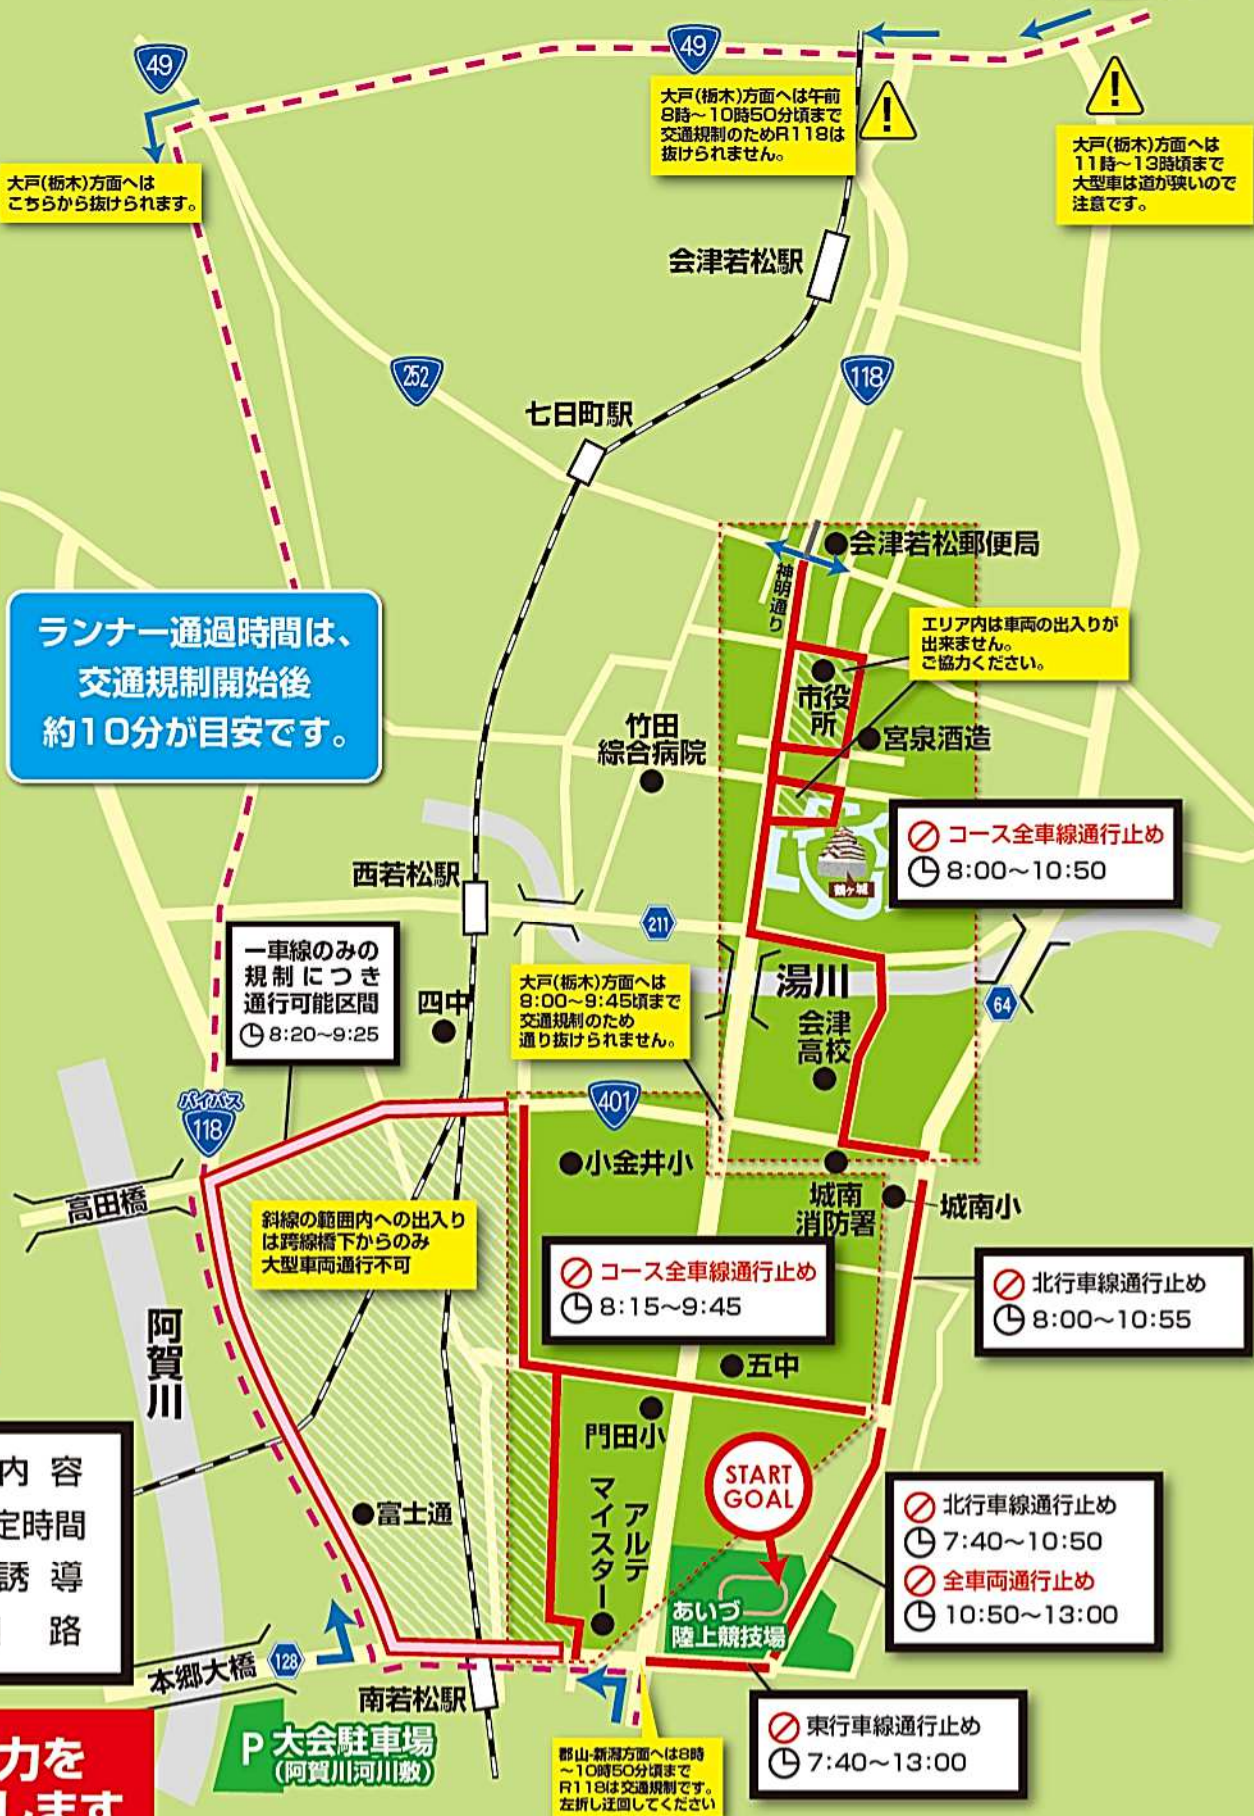

鶴ヶ城ハーフマラソン大会に伴う 交通規制のお知らせ

2015年

10月4日(日)
7:40~13:00

規制時間は目安であり、競技の進行状況により変更となる場合があります。

公式キャラクター
ビャッコくん

コース近隣のみならず、ご通行中のみならずには大変ご迷惑をおかけしますが、ご協力をお願いいたします。また、ランナー通過の際は温かいご声援をお願いします。

- ⊘ 規制内容
- 🕒 規制予定時間
- ➡ 迂回誘導
- 迂回路